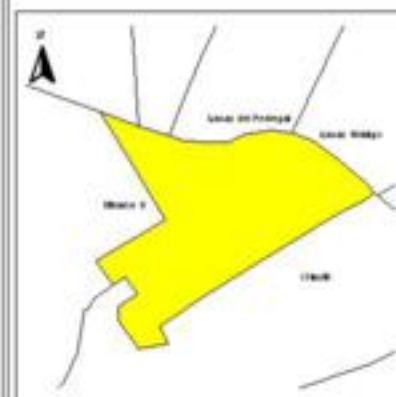

## ÍNDICE DE DESARROLLO SOCIAL

Delegación: Tlalpan  
Colonia: Mirador I  
Grado de desarrollo: Bajo